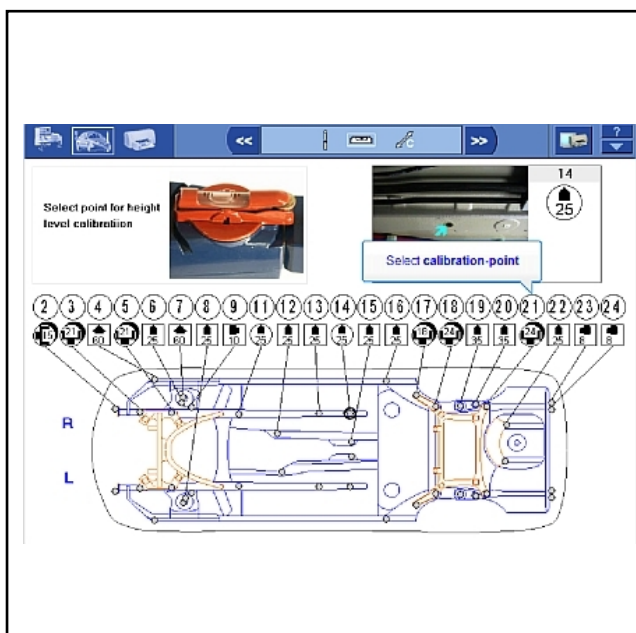

MSH-EQUIPMENT

POWERED BY AAG® EQUIPMENT

Adam Smithweg 1
1689 ZW Zwaag
Tel.: 0228 56 11 00
info@msh-equipment.nl
www.msh-equipment.nl

JN ASW 020 - ALLVIS SOFTWARE + 1/2 JAAR ABONNEMENT

Technische gegevens

Merk : JNE
Levering : software en data abonnement
Duur : 1/2 jaar

Voordelen

- De meest complete database tot uw beschikking
- Foto's van alle meetpunten
- Mogelijkheid om meetrapporten en werkorders te printen
- Gebruiksvriendelijk en eenvoudige werking
- Zeer compleet

De Allvis software beschikt over ca 5500 automodellen waar u de meetgegevens inclusief foto's van alle meetpunten kunt vinden.

De software is gebruiksvriendelijk. U opent een werkorder, zoekt de juiste auto op, koppelt indien gewenst klant en voertuiggegevens in en de software wijst u verder hoe de auto gemeten moet worden. Van alle meetpunten zijn foto's beschikbaar.

Bel voor een vrijblijvend advies of prijsinformatie naar ons kantoor. Tel: 0228-561100

RICHT- EN MEETSYSTEMEN • TREKKLEMMEN EN KETTINGEN • HYDRAULISCHE PERSSETS EN POMPEN •
UITDEUKGEREEDSCHAP • PUNTLASAPPARATUUR • SPOTTER APPARATUUR • CO2 EN ALUMINIUM LASAPPARATUUR
• SPUITPISTOOLREINIGERS • MENGTAfels • SPUITSTANDAARDS • INFRAROODDRAGERS • SCHUURWAGENS •
CENTRALE STOFAFZUIGING • HEFBRUGGEN • COMPRESSOREN • OPBERGSYSTEMEN EN GEREEDSCHAPWAGENS •
MAGAZIJNWAGENS • WERKBANKEN • WANDBORDEN VOOR GEREEDSCHAP